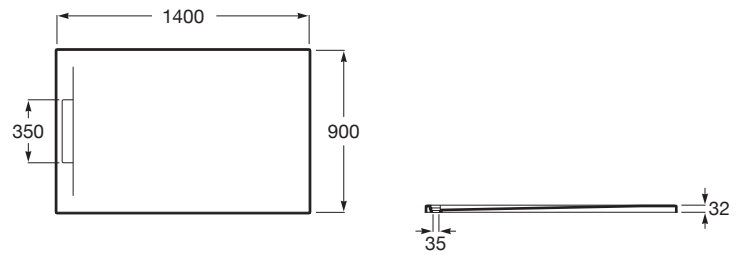

PYROS

Plato de ducha extraplano de STONEX®

MEDIDAS

Longitud	1400 mm
Anchura	900 mm
Altura	32 mm

COLORES Y ACABADOS

PVPR (IVA INCLUIDO)

750,20 €

DIBUJOS TÉCNICOS

CARACTERÍSTICAS

Plato de ducha extraplano de STONEX®. Superficie antideslizante con textura de arena. Incluye desagüe de gran caudal y sifón extraíble con cestillo para facilitar su limpieza.

Cortable

Desagüe incluido

Forma: Rectangular

Material: STONEX®

Profundidad: Extraplano (menos de 45 mm)

Tipo de fondo antideslizante: Integrado

Tipo de instalación: Empotrado / Nicho

Fondo antideslizante

Pyros

Con un desagüe integrado de reducidas dimensiones y carácter arquitectónico, Pyros permite maximizar el área de ducha y dotar al ambiente de un punto adicional de sofisticación. El desagüe de alta capacidad y sus pendientes progresivas facilitan la rápida evacuación del agua, evitando que quede estancada y pueda llegar a desbordar.